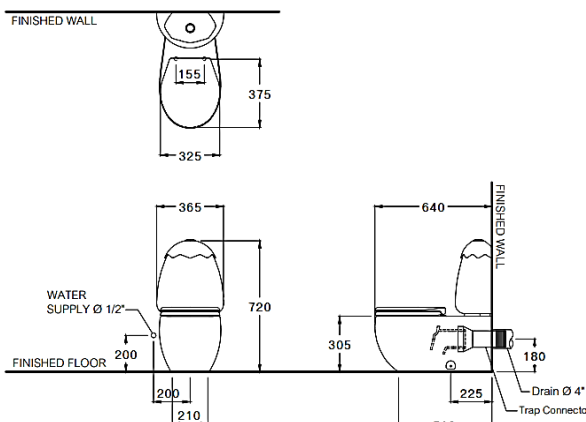

ลักษณะสินค้า

- มาตรฐาน : มอก. 792-2554
- โถสุขภัณฑ์ : สองชั้น
- ขนาด : 365 x 640 x 720 มม.
- รูปทรงโถ : ราวน โบลด์
- ท่อน้ำทิ้ง : ออกผนัง ระยะ 180 มม.
- ระบบการชำระล้าง : ไตรเพิล็กซ์ ฟลัช
- ใช้น้ำ : 3/4.5 ลิตร

Selling Point

- Toilet for children between the ages of 3-12 years
- Egg shell-shaped water tank cover in 3 bright colors: kiwi green , lemon rose apple.
- With only 3/4.5 liters of water, everything is clean with one flush. (Save 38% more, when compared with 6 liters)
- Ultra Clean+, Deactivate Bacteria Growth 99% within 24 hours and Smoother Surface
- "Super Seat" more durable supporting seat crashing, which extends product life time.

Product descriptions

- Standard : TIS 792 - 2554
- Water Closet : Two Piece Toilet
- Size : 365 x 640 x 720 mm.
- Bowl Shape : Round Bowl
- Outlet : P-Trap , rough-in 180 mm.
- Flush System : Triplex Flush
- Water Consumption : 3/4.5 liter

Dimension ware	Dimension pack.	Unit
365 x 640 x 720	425 x 905 x 535	mm.
Net whight	Gross whight	Unit
32.43	43.00	kg.

สอบถามรายละเอียดเพิ่มเติมได้ที่
บริษัทสยามซานิทารีแวร์อินดัสทรี จำกัด
36/11 ถ.วิภาวดีรังสิต แขวงสนามบึง เขตดอนเมือง กรุงเทพฯ 10210
โทร. 0-2973-5040-54 โทรสาร. 0-2973-3470-4
COTTO Call Center โทร. 0-2521-7777
รายละเอียดที่ระบุไว้ในเอกสารนี้ บริษัทอาจเปลี่ยนแปลงได้ตามความเหมาะสม
โดยไม่ต้องแจ้งล่วงหน้า